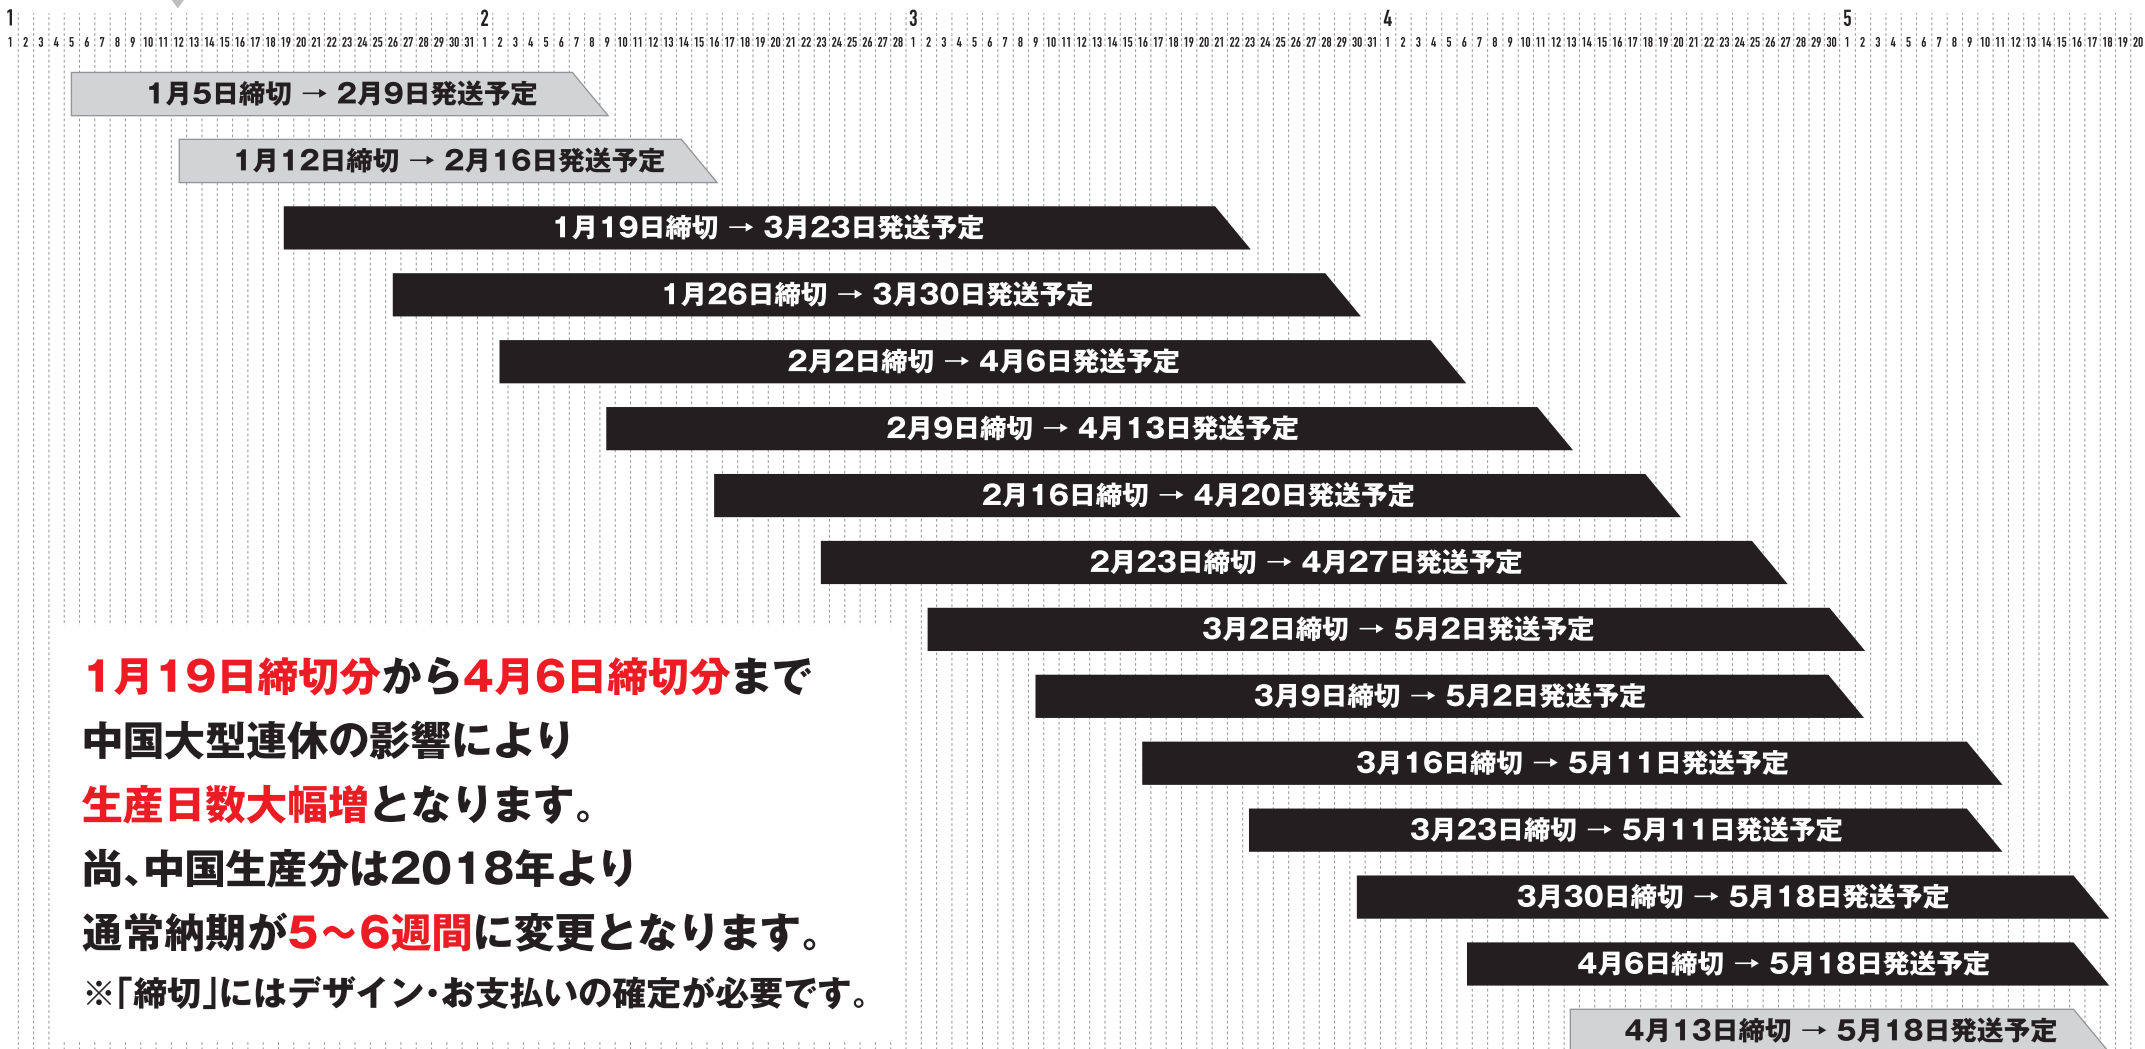

2018 PRODUCTION SCHEDULE [2018年 生産スケジュール]

中国生産分

国内生産分

[810 DESIGN FACTORYの国内生産としての新たなカテゴリー]

デザイン・お支払い確定より、3~4週間にて発送。(中国大型連休の影響ナシ)